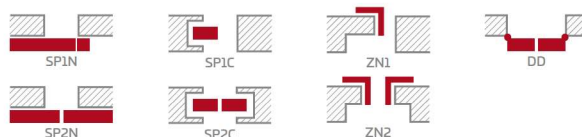

DOSTĘPNE ROZWIĄZANIA (str. 119-130)

DOSTĘPNE SZEROKOŚCI SKRZYDEŁ

60 70 80 90 100

DOPLĄTY

podcięcie wentylacyjne	20,00 zł* / 24,60 zł**
tuleje tworzywowe drewnopodobne (4 szt.)	15,00 zł* / 18,45 zł**
tuleje metalowe okrągłe i kwadratowe (4 szt.); wykończenie: nikiel szczotkowany, patyna, białe i czarne	80,00 zł* / 98,40 zł**
kratka wentylacyjna (tylko dla skrzydeł o szerokościach: 80, 90, 100)	20,00 zł* / 24,60 zł**
skrzydło przylgowe i bezprzylgowe „100”	40,00 zł* / 49,20 zł**
szkło klejone VSG 221 szyba mleczna bezpieczna, obustronnie gładka cena za 1 sztukę szyby	23,00 zł* / 28,29 zł**
osłonki metalowe na zawiasy w skrzydle przylgowym (kolor: nikiel szczotkowany, patyna, chrom połysk, mosiądz połysk, biały i czarny); cena za komplet na 1 zawias	9,00 zł* / 11,07 zł**
uszczelka opadająca	90,00 zł* / 110,70 zł**

* CENA NETTO, ** CENA BRUTTO, */** Cena dotyczy skrzydła i nie obejmuje klamki oraz ościeżnicy

¹⁾ okleina biała gładka imitująca powierzchnię malowaną

²⁾ dostępny od 01.04.2019